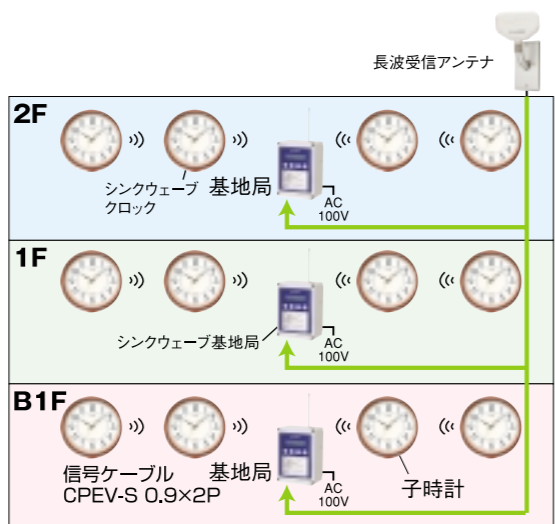

構成例

- ●長波受信アンテナは、標準電波を1日24回自動受信し、シンクウェーブ基地局に時刻情報を供給します。
- ●子時計となるシンクウェーブクロックは、無線受信を一日6回(4時間毎)行い、いつでも正確な時間を刻みます。

シンクウェーブは、医療機器や安全装置など重大な損害を被ることが予想される物の近くでは使用しないでください。万が一誤動作した場合、機器や装置、または人体に損害を被ることが予想されます。