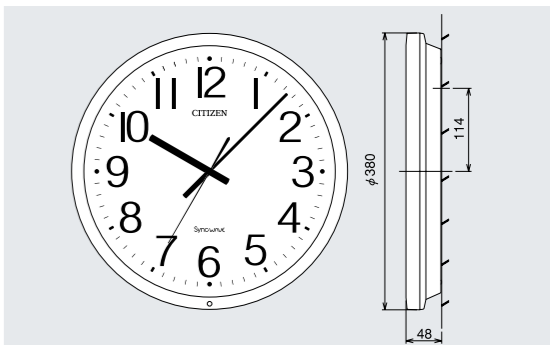

ケース 銅板製 白色  
文字板 白色  
文字 黒色印刷  
指針 時分針:アルミ 黒色  
秒針:アルミ 金色  
ガラス 透明t2  
電池 単3リチウム電池 1.5V×2  
電池寿命 約4年間  
質量 約1.2kg

#### シンクウェーブクロック(子時計)

様々なタイプ(SAJ-001~005)の個性あふれるラインアップです。

(丸型・φ380)

**SAJ-001**  
¥31,500 (本体価格¥30,000)

ケース プラスチック枠  
シルバーメタリック色(白)  
風防 ガラス製  
サイズ・質量 φ380×48mm 約1.5kg  
指針 3針:アルミ  
電池 単3リチウム電池 1.5V×2  
電池寿命 約4年間