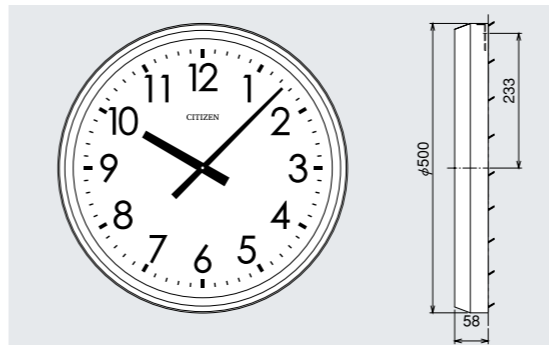

#### シンクウェーブクロック(子時計)

工場やオフィスなどの広い空間に適する、視認性の高いタイプです。

(丸型・φ500)

**J-2501WL**  
¥78,750 (本体価格¥75,000)

ケース 銅板製 白色  
文字板 白色  
文字 黒色印刷  
指針 アルミ 黒色  
ガラス 透明t2  
電池 単3リチウム電池 1.5V×2  
電池寿命 約10年間  
質量 約2.6kg

(角型・□310)