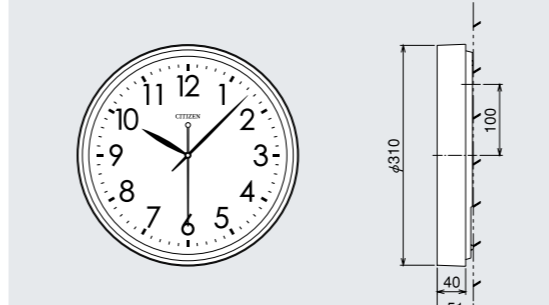

(丸型・φ310)

J-3301WL
¥36,750 (本体価格¥35,000)

ケース 銅板製 白色
文字板 白色
文字 黒色印刷
指針 時分針:アルミ 黒色
秒針:アルミ 金色
ガラス 透明t2
電池 単3リチウム電池 1.5V×2
電池寿命 約4年間
質量 約1.2kg