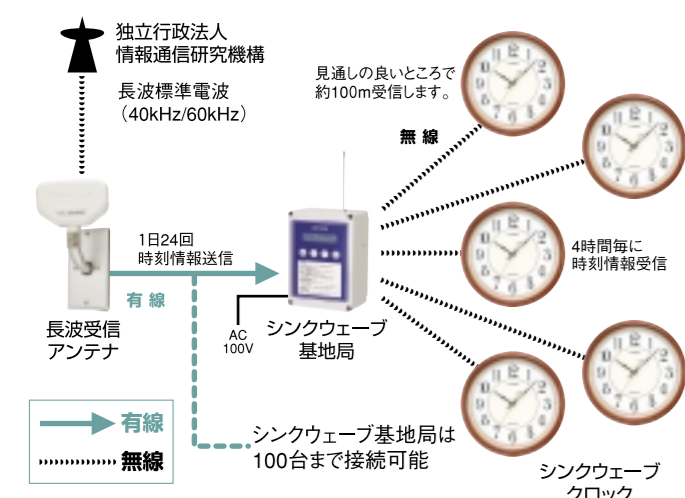

#### シンクウェーブクロック(子時計)

様々なタイプ(SAJ-001~005)の個性あふれるラインアップです。

(丸型・φ380)

**SAJ-001**  
¥31,500 (本体価格¥30,000)

ケース プラスチック枠  
シルバーメタリック色(白)  
風防 ガラス製  
サイズ・質量 φ380×48mm 約1.5kg  
指針 3針:アルミ  
電池 単3リチウム電池 1.5V×2  
電池寿命 約4年間

(丸型・φ328)

**SAJ-003**  
¥24,150 (本体価格¥23,000)

ケース プラスチック枠  
金メタリック色  
風防 ガラス製  
サイズ・質量 φ328×46mm 約1.1kg  
指針 3針:アルミ  
電池 単3リチウム電池 1.5V×2  
電池寿命 約4年間

#### しくみ・構成例

##### 構成例

- 長波受信アンテナは、標準電波を1日24回自動受信し、シンクウェーブ基地局に時刻情報を供給します。
- 子時計となるシンクウェーブクロックは、無線受信を一日6回(4時間毎)行い、いつでも正確な時間を刻みます。

シンクウェーブは、医療機器や安全装置など重大な損害を被ることが予想される物の近くでは使用しないでください。万が一誤動作した場合、機器や装置、または人体に損害を被ることが予想されます。