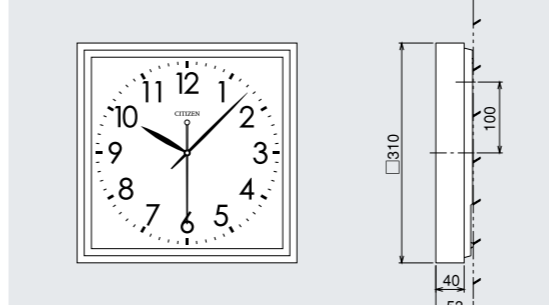

(角型・□310)

K-3301WL
¥36,750 (本体価格¥35,000)

ケース 銅板製 白色
文字板 白色
文字 黒色印刷
指針 時分針:アルミ 黒色
秒針:アルミ 金色
ガラス 透明t2
電池 単3リチウム電池 1.5V×2
電池寿命 約4年間
質量 約1.8kg