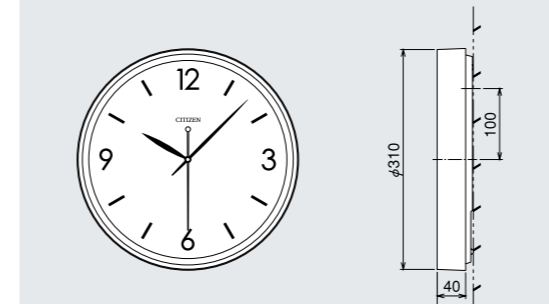

#### シンクウェーブクロック(子時計)

様々なタイプ(SAJ-001~005)の個性あふれるラインアップです。

(丸型・φ380)

**SAJ-001**  
¥31,500 (本体価格¥30,000)

ケース プラスチック枠  
シルバーメタリック色(白)  
風防 ガラス製  
サイズ・質量 φ380×48mm 約1.5kg  
指針 3針:アルミ  
電池 単3リチウム電池 1.5V×2  
電池寿命 約4年間