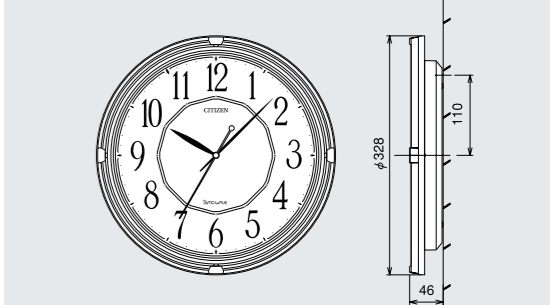

#### シンクウェーブクロック(子時計)

様々なタイプ(SAJ-001~005)の個性あふれるラインアップです。

(丸型・φ380)

**SAJ-001**  
¥31,500 (本体価格¥30,000)

ケース プラスチック枠  
シルバーメタリック色(白)  
風防 ガラス製  
サイズ・質量 φ380×48mm 約1.5kg  
指針 3針:アルミ  
電池 単3リチウム電池 1.5V×2  
電池寿命 約4年間

(丸型・φ328)

**SAJ-003**  
¥24,150 (本体価格¥23,000)

ケース プラスチック枠  
金メタリック色  
風防 ガラス製  
サイズ・質量 φ328×46mm 約1.1kg  
指針 3針:アルミ  
電池 単3リチウム電池 1.5V×2  
電池寿命 約4年間