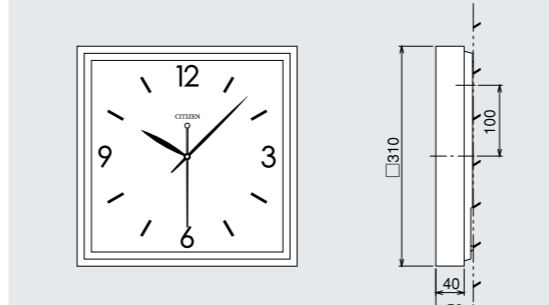

**K-3301WL**  
¥36,750 (本体価格¥35,000)

ケース 銅板製 白色  
文字板 白色  
文字 黒色印刷  
指針 時分針:アルミ 黒色  
秒針:アルミ 金色  
ガラス 透明t2  
電池 単3リチウム電池 1.5V×2  
電池寿命 約4年間  
質量 約1.8kg

(角型・□310)

**K-3302WL**  
¥36,750 (本体価格¥35,000)

ケース 銅板製 白色  
文字板 白色  
文字 黒色印刷  
指針 時分針:アルミ 黒色  
秒針:アルミ 金色  
ガラス 透明t2  
電池 単3リチウム電池 1.5V×2  
電池寿命 約4年間  
質量 約1.8kg