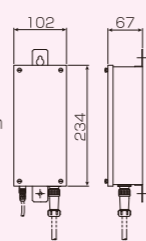

### 専用白色ポール

¥136,500(本体価格¥130,000)  
 φ89.1mm/139.8mm  
 地面から時計までの標準の高さ 4500mm  
 鋼板製 白色 ツヤア

※ポールには、時計部二面の取付けが可能です。  
 ※ポールの搬入費、台座部のコンクリート打ち等の基礎工事費、設置費等が別途かかります。

### ポール取付用制御部

**SL-C210**  
 ¥110,250  
 (本体価格¥105,000)

サイズ  
 W102×H234×D67mm