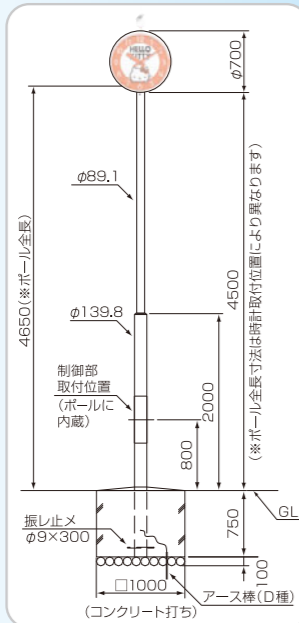

### 専用白色ポール

¥136,500(本体価格¥130,000)  
 φ89.1mm/139.8mm  
 地面から時計までの標準の高さ 4500mm  
 鋼板製 白色 ツヤア

※ポールには、時計部二面の取付けが可能です。  
 ※ポールの搬入費、台座部のコンクリート打ち等の基礎工事費、設置費等が別途かかります。

### ポール取付用制御部

**SL-C210**  
 ¥110,250  
 (本体価格¥105,000)

サイズ  
 W102×H234×D67mm