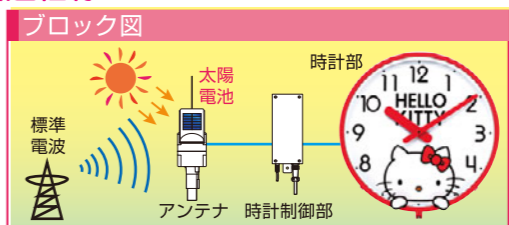

※本製品の駆動には、別売りの時計制御部
(SL-C211又はSL-C210)のお買い求めが必要となります。

屋外壁面取付用
制御部
SL-C211
¥135,450
(本体価格¥129,000)

外箱: 鋼板製 チョコレート色
(7.5YR3/2) ツヤ5
サイズW120×H380×D100mm
●時計の近くに設置してください。
●時計部本体内への組み込みも可能です。

かわいいエクステリア&しっかり者の電波時計として大活躍!