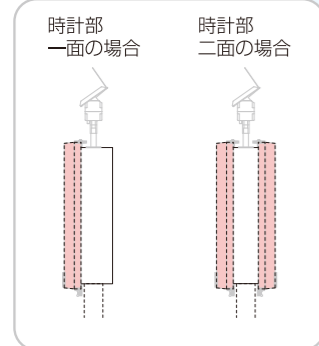

### 専用白色ポール

¥136,500(本体価格¥130,000)  
 φ89.1mm/139.8mm  
 地面から時計までの標準の高さ 4500mm  
 鋼板製 白色 ツヤア

※ポールには、時計部二面の取付けが可能です。  
 ※ポールの搬入費、台座部のコンクリート打ち等の基礎工事費、設置費等が別途かかります。