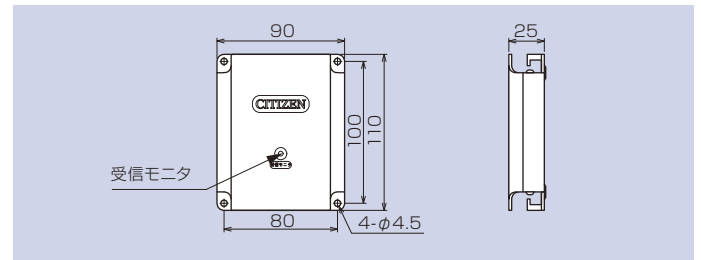

■信号変換器

ケース	AES樹脂製 ブラック
入力信号	シリアル信号 (長波アンテナと接続用)
出力信号	(1) 無電圧接点信号 2系統 (2) RS-232C シリアル信号 1系統
時間精度	長波帯標準電波を受信時 積算誤差0秒 単独動作時 25℃ 平均月差±30秒
受信状況	LED表示
使用温度範囲	0℃ ~ +40℃
使用湿度範囲	85%以下 (結露しないこと)
寸法 / 質量	110×90×25 / 約0.2kg

■信号ケーブル (3m)

線色	緑	白	黒	赤
内容	RX-	RX+	GND	12V

(アンテナ-信号変換器間 最大500m迄)

■ACアダプタ

入力電圧	AC100V 50/60Hz
出力電圧	DC12V 1A
電気安全法	PSE適合
質量	約0.2kg (コード長:1500mm)

オプション アンテナ延長ケーブル (20m) [JJYCA-20]

¥12,600 (本体価格: ¥12,000)

シチズンTIC株式会社

※このカタログの仕様及びデザインは改良のため、予告なく変更することがあります。

- ■開発営業
  〒184-0013 東京都小金井市前原町5丁目6番12号 TEL.042-386-2307(代) FAX.042-386-2222
- ■営業本部
  〒184-0013 東京都小金井市前原町5丁目6番12号 TEL.042-386-2261(代) FAX.042-386-2222
- ■東京支店
  〒184-0013 東京都小金井市前原町5丁目6番12号 TEL.042-386-2293(代) FAX.042-386-2222
- □札幌営業所 TEL.011-398-3350(代) FAX.011-398-3351
- □仙台営業所 TEL.022-393-4078(代) FAX.022-393-4079
- ■名古屋支店
  〒462-0865 名古屋市中区下飯田町4丁目2番2号 TEL.052-991-8600(代) FAX.052-991-8603
- ■大阪支店
  〒536-0023 大阪市城東区東中浜8丁目3番20号 TEL.06-6961-8663(代) FAX.06-6961-8680
- ■福岡支店
  〒812-0026 福岡市博多区上川端町8番18号 TEL.092-281-0020(代) FAX.092-281-0112
- □広島営業所 TEL.082-229-2501(代) FAX.082-229-2502

ホームページアドレス <http://www.tic-citizen.co.jp>

AAM0907.21.07.01.AT(2)