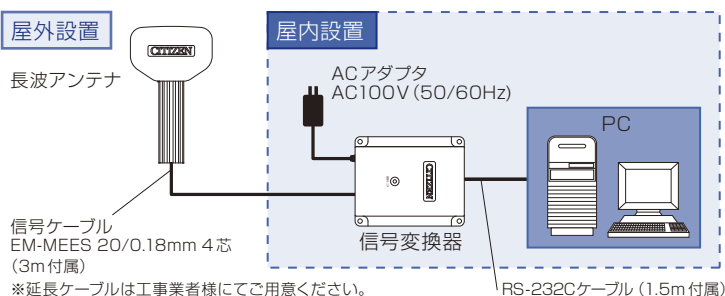

JJY-200

メーカー希望小売価格 ¥63,000 (本体: ¥60,000)

セキュリティ上外部ネットワークに接続できないPCも
電波時計の精度で時刻校正できます

JJYシリーズの電波時刻補正(時刻校正)とは

電波時計の技術でPCや機器の時計を正確な日本標準時に時刻校正

日本の標準電波 [JJY] を受信し、PCや機器内の時刻を自動補正(時刻校正)します。
時刻合わせを不要にし、電波時計の精度によって機器の制御や記録内容などの信頼性を高める事ができる製品です。

JJYシリーズ特長

2種類の出力信号	RS-232Cとパルス出力(1日24回)2系統の接点出力端子を備えているので各種の機器へ自在に接続できます。 ※2系統同時使用も可能です。
40kHz/60kHz自動切替	地域に合った電波(JJY)を自動的に受信します。
電波状況表示付	アンテナ、信号変換器の各受信モニタで受信状況を確認できます。
セパレートタイプ&屋外対応アンテナ	アンテナと電源を使う信号変換器を分けました。電源位置等に制約されにくく設置が容易です。
軽量・コンパクト	コンパクトサイズで場所を取りません。
RoHS対応	有害物質を含まない環境にも配慮された安全な製品です。

JJY-200 [PC時刻校正用] 主な機能

- 時刻補正設定 (毎正時・1日2回時刻指定・手動)
- 起動時自動時刻修正
- 補正時間の許容時間差設定
- 時差設定
- NTPサーバー機能
- ログ出力
  (起動時・終了時・時刻補正時・受信エラー・通信エラー)

系統図